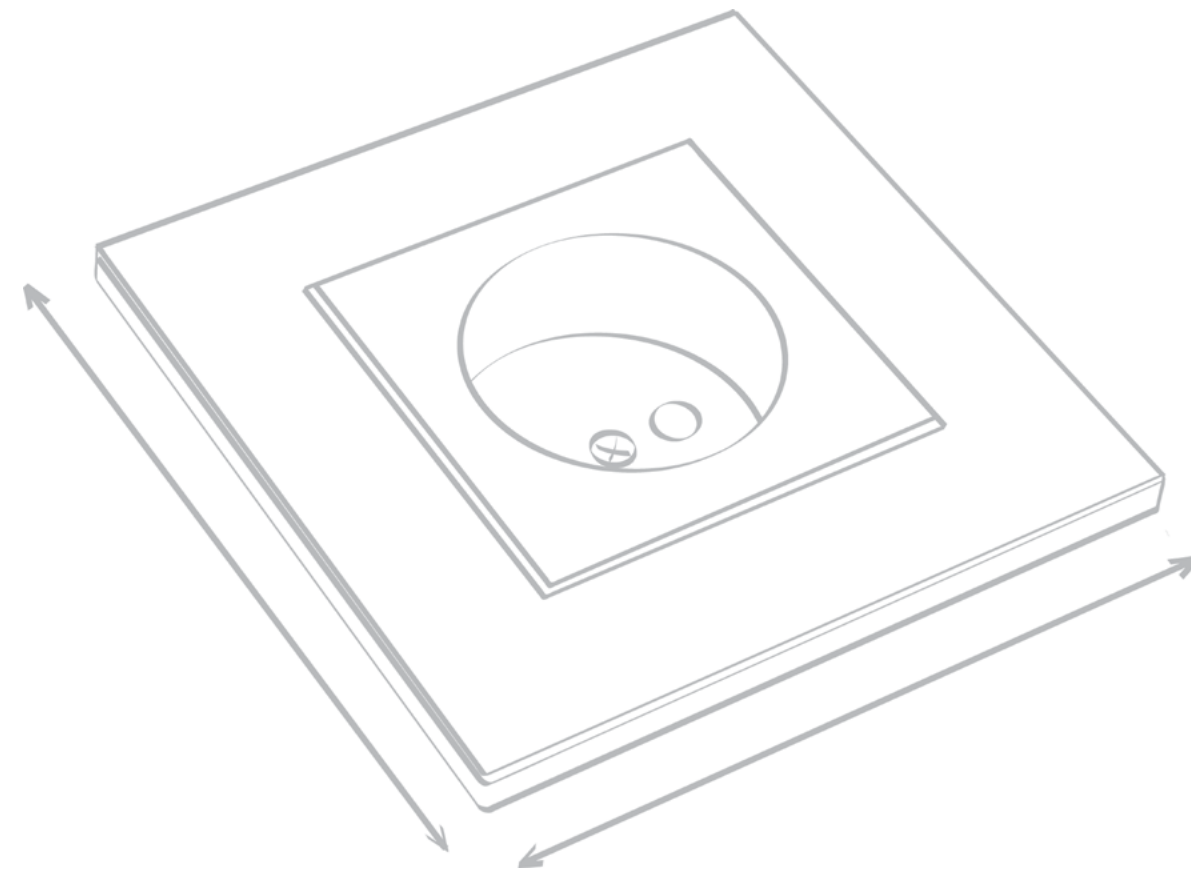

КАТАЛОГ ПРОДУКЦИИ