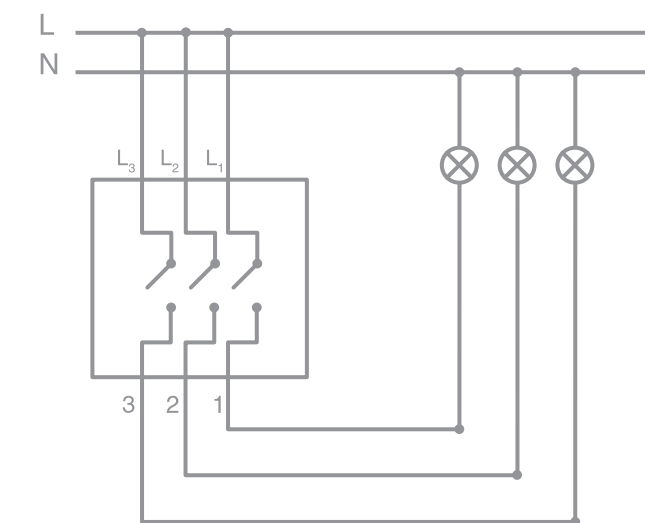

G1003 GB
Рамка G3 стекло черный 3-постовая

G1004 GB
Рамка G3 стекло черный 4-постовая

ТЕХНИЧЕСКИЕ ДАННЫЕ

Включение освещения
с двух мест

Двухклавишный двухполюсный
выключатель

Двухклавишный выключатель

Трехклавишный выключатель