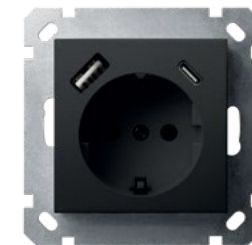

G5501 USB-25 PB
Розетка SHUKO® с USB A+C с защитными шторками
16A 250V~ 2P+T
USB 25W
черный матовый (soft touch)