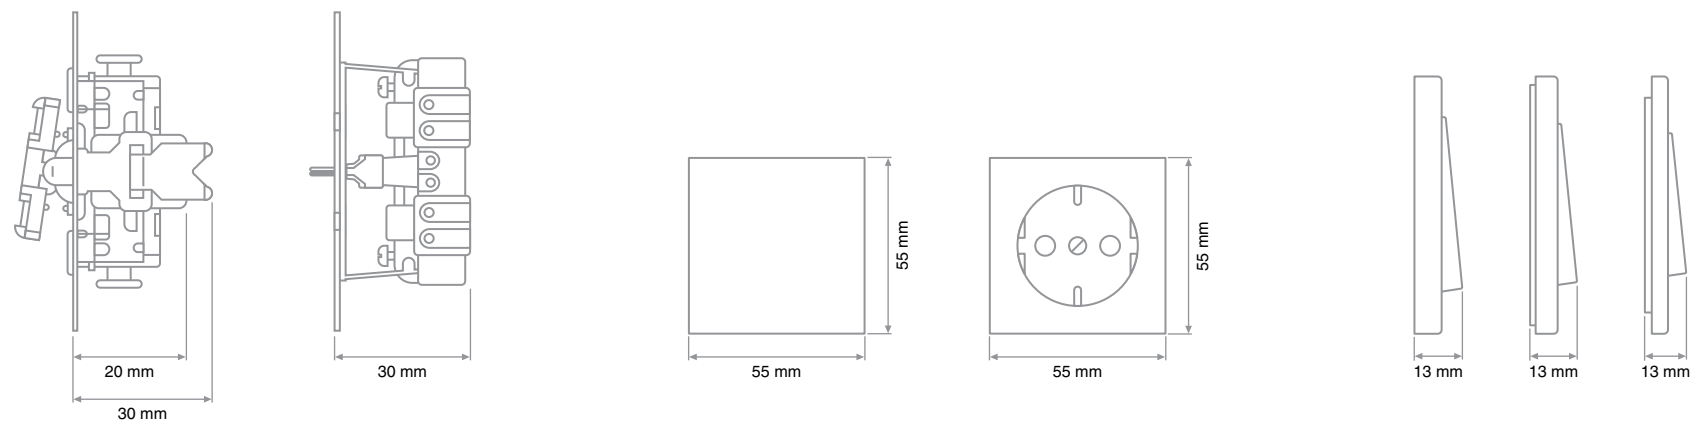

G1003 GB
Рамка G3 стекло черный 3-постовая

G1004 GB
Рамка G3 стекло черный 4-постовая

ТЕХНИЧЕСКИЕ ДАННЫЕ

Включение освещения
с двух мест

Двухклавишный двухполюсный
выключатель

Двухклавишный выключатель

Трехклавишный выключатель

Внешние размеры изделий

Внешние размеры изделий

Jasmart
E L E C T R I C