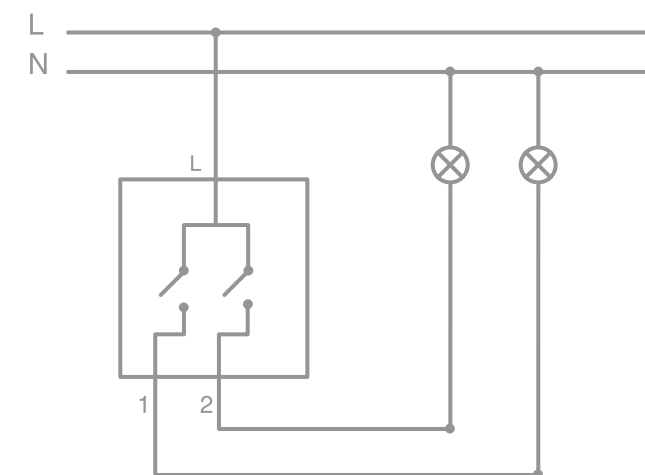

G1003 GB
Рамка G3 стекло черный 3-постовая

G1004 GB
Рамка G3 стекло черный 4-постовая

ТЕХНИЧЕСКИЕ ДАННЫЕ

Включение освещения
с двух мест

Двухклавишный двухполюсный
выключатель

Двухклавишный выключатель

Трехклавишный выключатель